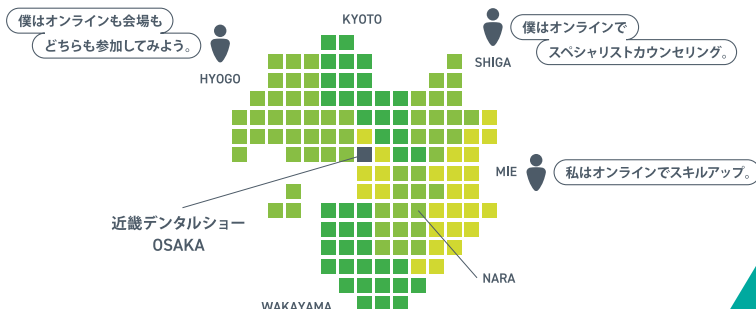

会場の 特徴

1. New Normal を体感(オンライン、シリーズ展示)
2. なつかしのZOOM UP コーナー
3. 予約制だからゆっくりじっくり体感

01 会場(ご来場) × オンライン

ご来場いただいた会場では、商品や展示
をご体感。オンラインで商品をご覧いた
だくことも、スペシャリストカウンセリング
を受けていただくことも可能です。

デンタルショー会場で体感

ショールームから中継

02 オンライン × オンライン

オンラインでショールームをご覧いただく
ことも、限定コンテンツやスペシャリスト
カウンセリングを受けていただくことも
可能です。

医院や自宅でコンテンツを体感

スペシャリストカウンセリングの様子

03 会場

会場で直接商品に見て触れて、詳しい
説明をお聞きいただき、オサダの展示を
とことんご体感ください。

デンタルショー会場で体感

季刊誌 ZOOM UP コーナー

会場 グランキューブ大阪 3F (大阪国際会議場)